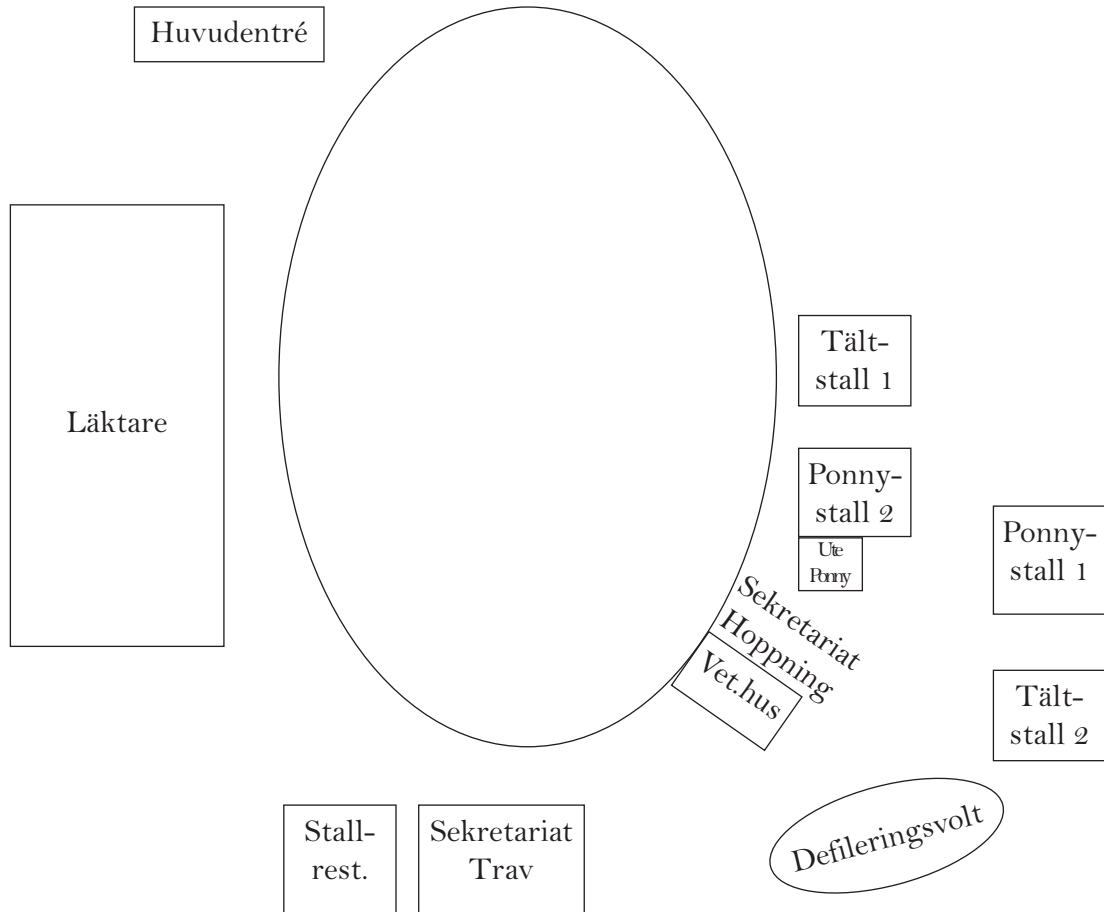

# Stallskiss Sundbyholm

- A - Gäststall
- B - Gäststall
- C - Gäststall ute
- D - Gäststall ute
- E - Michael Demmers
- F - Lise-Lotte Nyström
- G - Stall Ryka
- H - Markus B Svedberg
- I - Lars D Carlson
- J - Sami Saarela
- K - Tony Wallin
- L - Jörgen S Eriksson
- L långsida - Jörgen S Eriksson
- M - Kai K Luomala
- N - Rikard S Jansson
- O - Per Lennartsson
- P - Kai K Luomala
- Q - Kai K Luomala
- R - Gäststall ute
- S - Gäststall ute
- Ponnystall 1
- Ponnystall 2
- Ponnystall ute
- Tältstall 1
- Tältstall 2